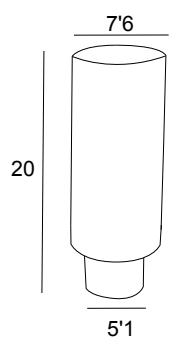

ref. 064
Escobillero cerámica
Ceramic glass WC.
WC. verre céramique
Piaçaba cerâmica

16,00 €