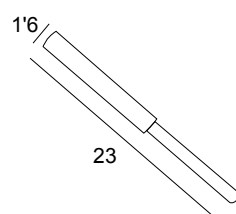

ref. 064
Escobillero cerámica
Ceramic glass WC.
WC. verre céramique
Piaçaba cerâmica

ref. 159
Rabo escobillero
Toilet brush stick
Balayette
Pega piaçaba

15,20 €

4,20 €

17,20 €