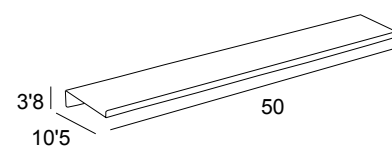

TRENCADIS 5900 ACERO INOX AISI-304