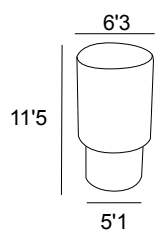

Cromo **182,00 €**
 Bronce viejo

5909 Repisa
Shelf
Tablette
Prateleira

Cromo **65,63 €**
 Bronce viejo

REPUESTOS / SPARE / RECHANGE / PEÇA

ref. 061
Vaso de cerámica
Ceramic glass
Verre céramique
Copo cerâmica