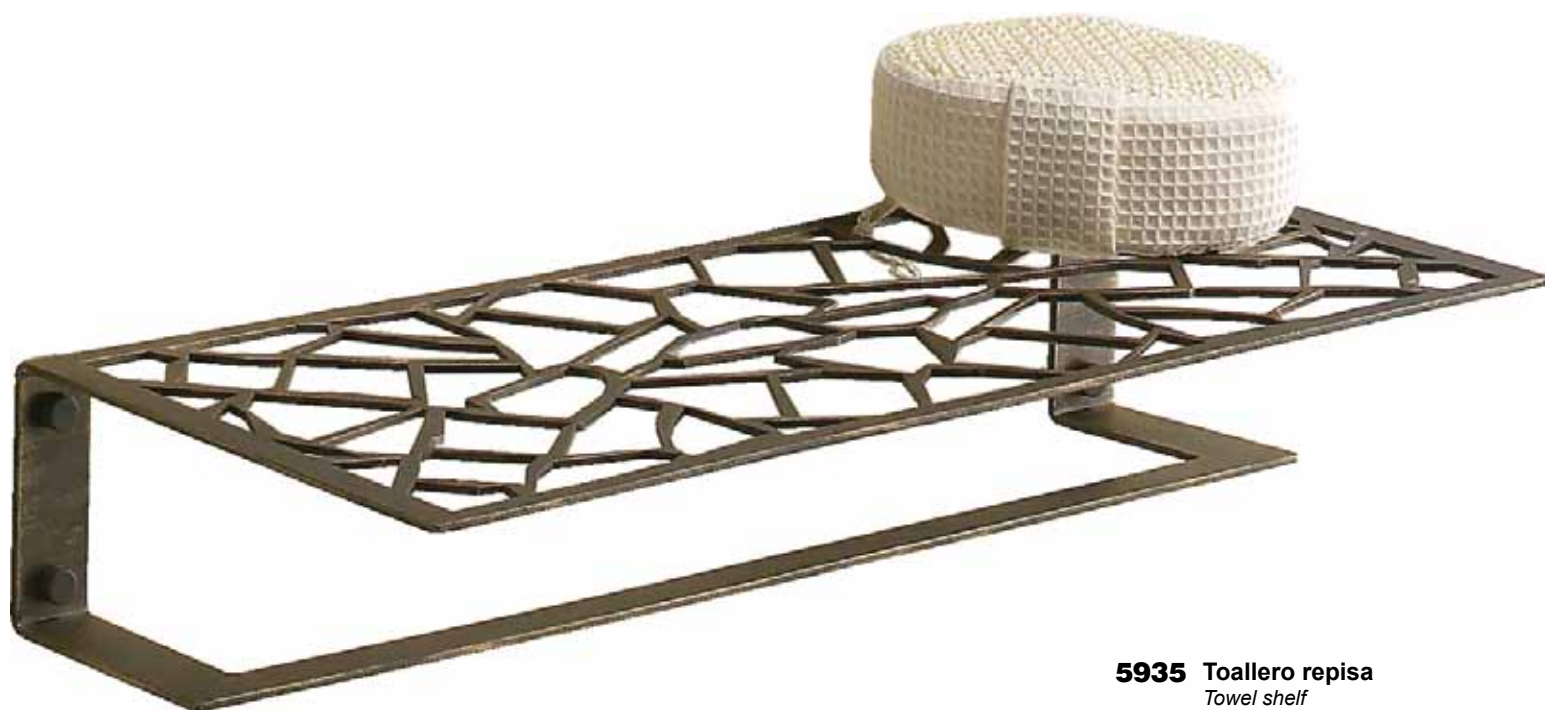

37
10
10

Cromo
 Bronce viejo **65,95 €**

ACCESORIOS DE BAÑO

TRENCADIS 5900

ACERO INOX AISI-304

Trencadis
5900

TRENCADIS 5900 ACERO INOX AISI-304

5935 Toallero repisa
Towel shelf
Porte-serviettes tablette
Toalheiro prateleira