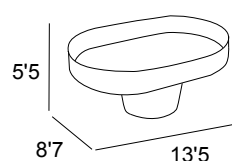

ref. 062
Jabonera cerámica
Ceramic soap holder
Porte-savon céramique
Saboneteira cerâmica

12,20 €