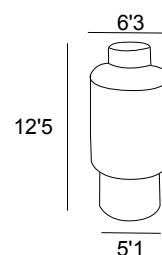

ref. 063
Dosificador jabón de cerámica
Ceramic liquid soap
Flacon de savon céramique
Doseador de sabão cerâmica

14,30 €