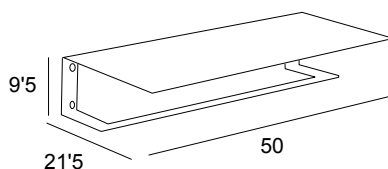

5909 Repisa
Shelf
Tablette
Prateleira

Cromo **65,63 €**
Bronce viejo